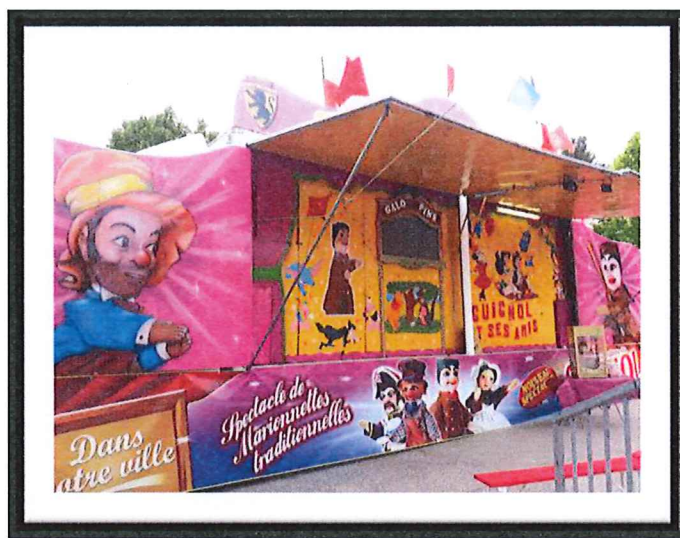

NOEL 2022

Lyondellbasell

Vendredi 9 décembre 2022

⇒ *18h – 00h*

Halle de Martigues

Spectacle - de 18h à 22h

*Photos non contractuelles

Patinoire

Patins réalisés sur la base d'un roller qui allie qualité de glisse et fréquence d'affutage minimale
- de 18h à 00h

*Photos non contractuelles

Attractions

Accrobranche et carrousel - de 18h à 00h

*Photos non contractuelles

Attractions

Boite à rire et laser game - de 18h à 00h

*Photos non contractuelles

Attractions

3 structures gonflables - de 18h à 00h

*Photos non contractuelles

Animations

Espace petite enfance, piscine à balle et réalité virtuelle - de 18h à 22h