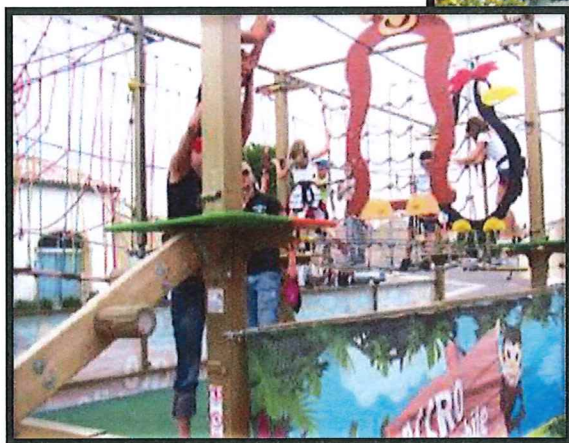

NOEL 2022

Lyondellbasell

Vendredi 9 décembre 2022

⇒ *18h – 00h*

Halle de Martigues

Spectacle - de 18h à 22h

*Photos non contractuelles

Patinoire

Patins réalisés sur la base d'un roller qui allie qualité de glisse et fréquence d'affutage minimale
- de 18h à 00h

*Photos non contractuelles

Attractions

Accrobranche et carrousel - de 18h à 00h

*Photos non contractuelles

Attractions

Boite à rire et laser game - de 18h à 00h

*Photos non contractuelles

Attractions

3 structures gonflables - de 18h à 00h

*Photos non contractuelles

Animations

Espace petite enfance, piscine à balle et réalité virtuelle - de 18h à 22h