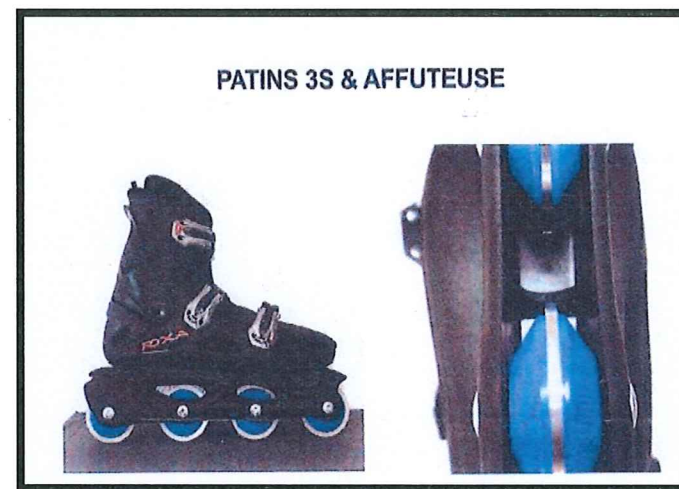

NOEL 2022

Lyondellbasell

Vendredi 9 décembre 2022

⇒ *18h – 00h*

Halle de Martigues

Spectacle - de 18h à 22h

*Photos non contractuelles

Patinoire

Patins réalisés sur la base d'un roller qui allie qualité de glisse et fréquence d'affutage minimale
- de 18h à 00h

*Photos non contractuelles

Attractions

Accrobranche et carrousel - de 18h à 00h

*Photos non contractuelles