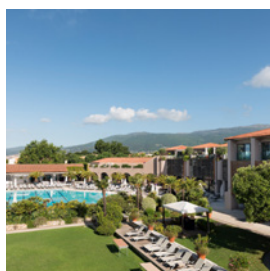

Piscines

PISCINE PRINCIPALE

Piscine extérieure
Chauffée
Profondeur (min/max) :
0.6m / 1.8m
Située près du bar et de la réception.
La température de l'eau est régulée automatiquement en fonction de la température extérieure.