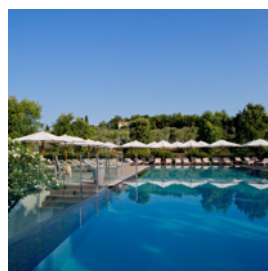

PISCINE ZEN

Piscine extérieure
 Chauffée
 Profondeur (min/max) :
 1.4m / 1.4m
 Située au cœur de l'olivieraie, relaxation et calme pour cette piscine ouverte dès avril ; elle est réservée aux adultes à partir de 18 ans.