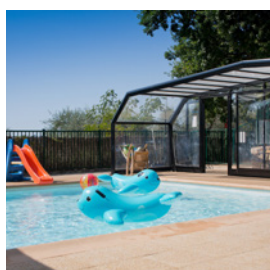

*en supplément

**sous réserve des conditions climatiques

*** Pack green fees pré-réservables en supplément

Piscines

Piscines

PISCINE PRINCIPALE

Piscine extérieure
 Chauffée
 Profondeur (min/max) :
 0.6m / 1.8m
 Située près du bar et de la réception.
 La température de l'eau est régulée automatiquement en fonction de la température extérieure.

PISCINE ZEN

Piscine extérieure
 Chauffée
 Profondeur (min/max) :
 1.4m / 1.4m
 Située au cœur de l'olivieraie, relaxation et calme pour cette piscine ouverte dès avril ; elle est réservée aux adultes à partir de 18 ans.