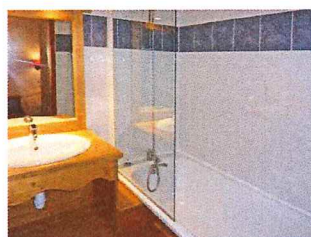

CSE LYONDELL APPARTEMENT 6 PERSONNES LES EGLANTINES N°B116

Résidence Les Eglantines*** : 1er étage. Appartement deux pièces pour six personnes idéalement situé avec accès gratuit à la piscine extérieure chauffée et sauna. Il est composé d'une chambrette à l'entrée avec deux lits une place, une banquette convertible deux places dans le séjour, une chambre avec un lit deux places, un coin-cuisine, une salle de bains et wc séparés. Balcon exposition Ouest. Box à skis dans la résidence. Départ et retour skis aux pieds.