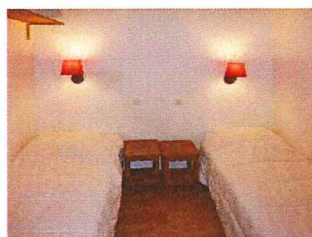

CSE LYONDELL APPARTEMENT 6 PERSONNES LES EGLANTINES N°B116

Résidence Les Eglantines*** : 1er étage. Appartement deux pièces pour six personnes idéalement situé avec accès gratuit à la piscine extérieure chauffée et sauna. Il est composé d'une chambrette à l'entrée avec deux lits une place, une banquette convertible deux places dans le séjour, une chambre avec un lit deux places, un coin-cuisine, une salle de bains et wc séparés. Balcon exposition Ouest. Box à skis dans la résidence. Départ et retour skis aux pieds.