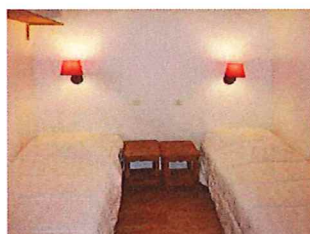

CSE LYONDELL APPARTEMENT 6 PERSONNES LES EGLANTINES N°B116

Résidence Les Eglantines*** : 1er étage. Appartement deux pièces pour six personnes idéalement situé avec accès gratuit à la piscine extérieure chauffée et sauna. Il est composé d'une chambrette à l'entrée avec deux lits une place, une banquette convertible deux places dans le séjour, une chambre avec un lit deux places, un coin-cuisine, une salle de bains et wc séparés. Balcon exposition Ouest. Box à skis dans la résidence. Départ et retour skis aux pieds.