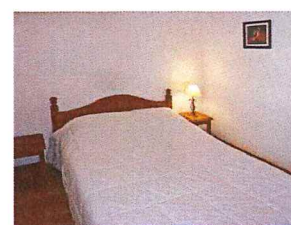

CSE LYONDELL APPARTEMENT 6 PERSONNES LES EGLANTINES N°B116

Résidence Les Eglantines*** : 1er étage. Appartement deux pièces pour six personnes idéalement situé avec accès gratuit à la piscine extérieure chauffée et sauna. Il est composé d'une chambrette à l'entrée avec deux lits une place, une banquette convertible deux places dans le séjour, une chambre avec un lit deux places, un coin-cuisine, une salle de bains et wc séparés. Balcon exposition Ouest. Box à skis dans la résidence. Départ et retour skis aux pieds.